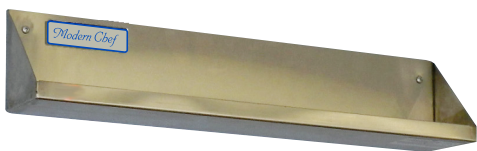

# Porta condimentos

*Modern Chef*  
La cocina perfecta

Fabricados totalmente en acero inoxidable, y disponible en varios tamaños dependiendo de su necesidad.

5 pulg.

4 pulg.

MODELO	450-condimento 24	450-condimento 30	450-condimento 36
Alto (Pulg.) MM	(5) 127	(5) 127	(5) 127
Ancho (Pulg.) MM	(24) 600	(30) 750	(36) 900
Profundidad (Pulg.) MM	(4) 100	(4) 100	(4) 100