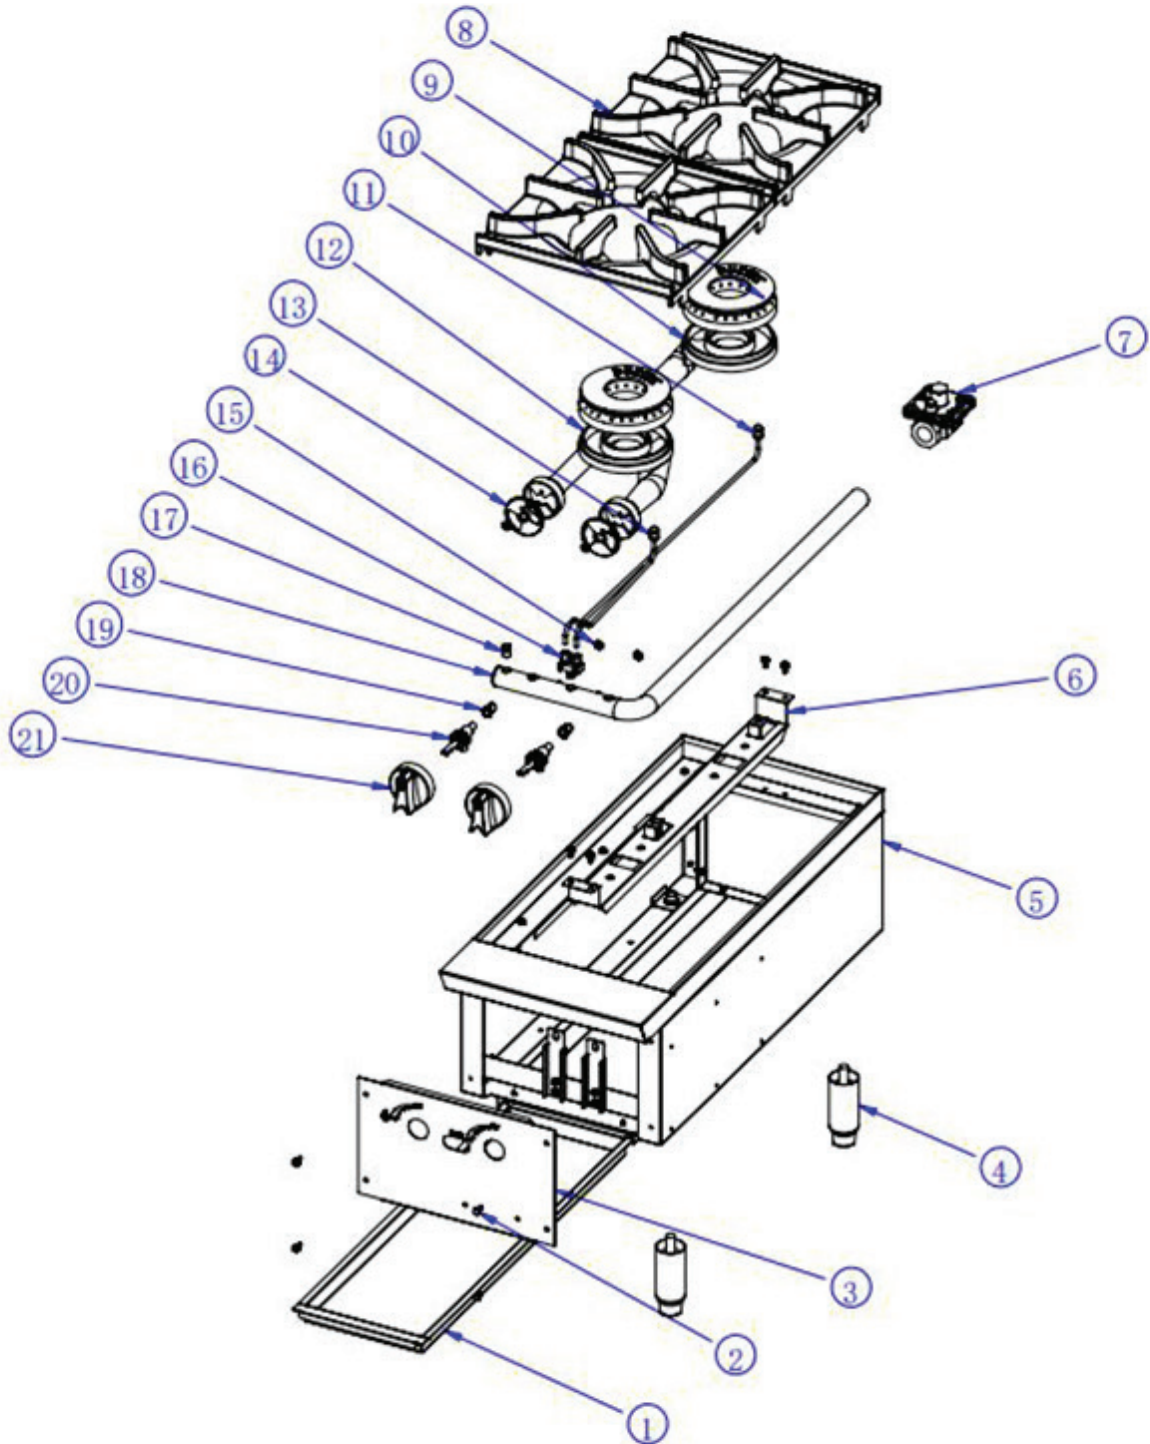

MGHPA12-PLA - 2 quemadores

MGHPA24-PLA - 4 quemadores

MGHPA36-PLA - 6 quemadores

MGHPA12-PLA Estufa Comercial de 2 Quemadores MGHPA24-PLA Estufa Comercial de 4 Quemadores MGHPA36-PLA Estufa Comercial de 6 Quemadores		
NO.	Number	Description
1	10.002.0002	Crumb Tray for DCHPA12
	10.004.0001	Crumb Tray 24" for DCHPA24
	10.004.0005	Crumb Tray 36" for DCHPA36
2	20.002.0001	Screws, 10#×1/2
3	10.002.0003	Face Plate for DCHPA12
	10.002.0005	Face Plate for DCHPA24
	10.002.0007	Face Plate for DCHPA36
4	18.001.0002	Adjustable Legs, 6"
5	10.002.0004	Outer cabinet for DCHPA12
	10.002.0006	Outer cabinet for DCHPA24
	10.002.0008	Outer cabinet for DCHPA36
6	10.002.0011	Burner Supports
7	15.003.0001	3/4" Regulator NG, RV48CL-66-0054
8	16.004.0002	Burner Grates 12
9	16.001.0002	Burner
10	16.001.0003	Long gas injector
11	17.016.0002	Rear Pilot Assembly
12	16.001.0004	Short gas injector
13	17.016.0001	Front Pilot Assembly
14	16.001.0012	Air Shutter
15	20.007.0001	Flange nut, M5

15	20.007.0001	Flange nut, M5
16	15.001.0011	Double Shut Off Valve, AP6-1
17	17.014.0015	Plugs 1/8NPT
18	17.013.0009	Manifold Assembly for DCHPA12
	17.013.0010	Manifold Assembly for DCHPA24
	17.013.0011	Manifold Assembly for DCHPA36
19	17.014.0004	Orifice NG, 40#
	17.014.0006	Orifice LP, 52#
20	15.001.0009	Gas Valve On-Off, A18-318
21	18.014.0001	Knobs