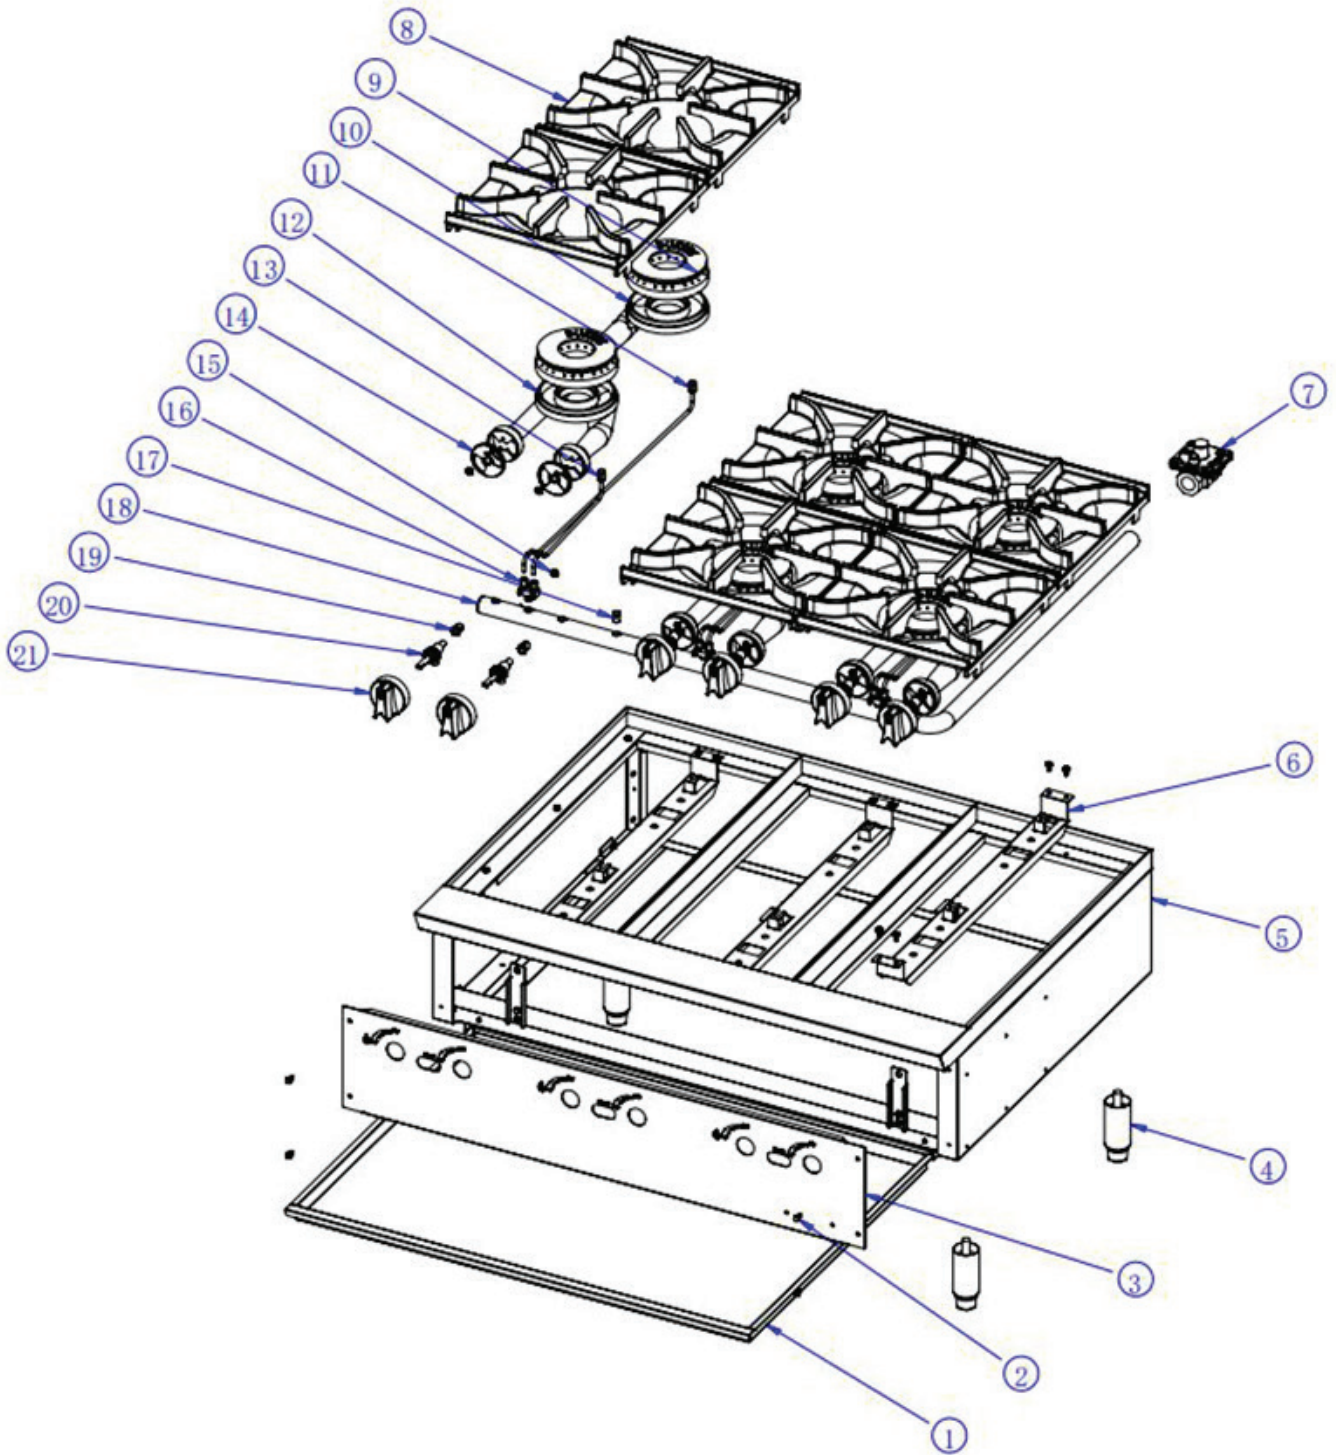

MGHPA12-PLA - 2 quemadores

MGHPA24-PLA - 4 quemadores

MGHPA36-PLA - 6 quemadores

MGHPA12-PLA Estufa Comercial de 2 Quemadores MGHPA24-PLA Estufa Comercial de 4 Quemadores MGHPA36-PLA Estufa Comercial de 6 Quemadores		
NO.	Number	Description
1	10.002.0002	Crumb Tray for DCHPA12
	10.004.0001	Crumb Tray 24" for DCHPA24
	10.004.0005	Crumb Tray 36" for DCHPA36
2	20.002.0001	Screws, 10#×1/2
3	10.002.0003	Face Plate for DCHPA12
	10.002.0005	Face Plate for DCHPA24
	10.002.0007	Face Plate for DCHPA36
4	18.001.0002	Adjustable Legs, 6"
5	10.002.0004	Outer cabinet for DCHPA12
	10.002.0006	Outer cabinet for DCHPA24
	10.002.0008	Outer cabinet for DCHPA36
6	10.002.0011	Burner Supports
7	15.003.0001	3/4" Regulator NG, RV48CL-66-0054
8	16.004.0002	Burner Grates 12
9	16.001.0002	Burner
10	16.001.0003	Long gas injector
11	17.016.0002	Rear Pilot Assembly
12	16.001.0004	Short gas injector
13	17.016.0001	Front Pilot Assembly
14	16.001.0012	Air Shutter
15	20.007.0001	Flange nut, M5

15	20.007.0001	Flange nut, M5
16	15.001.0011	Double Shut Off Valve, AP6-1
17	17.014.0015	Plugs 1/8NPT
18	17.013.0009	Manifold Assembly for DCHPA12
	17.013.0010	Manifold Assembly for DCHPA24
	17.013.0011	Manifold Assembly for DCHPA36
19	17.014.0004	Orifice NG, 40#
	17.014.0006	Orifice LP, 52#
20	15.001.0009	Gas Valve On-Off, A18-318
21	18.014.0001	Knobs