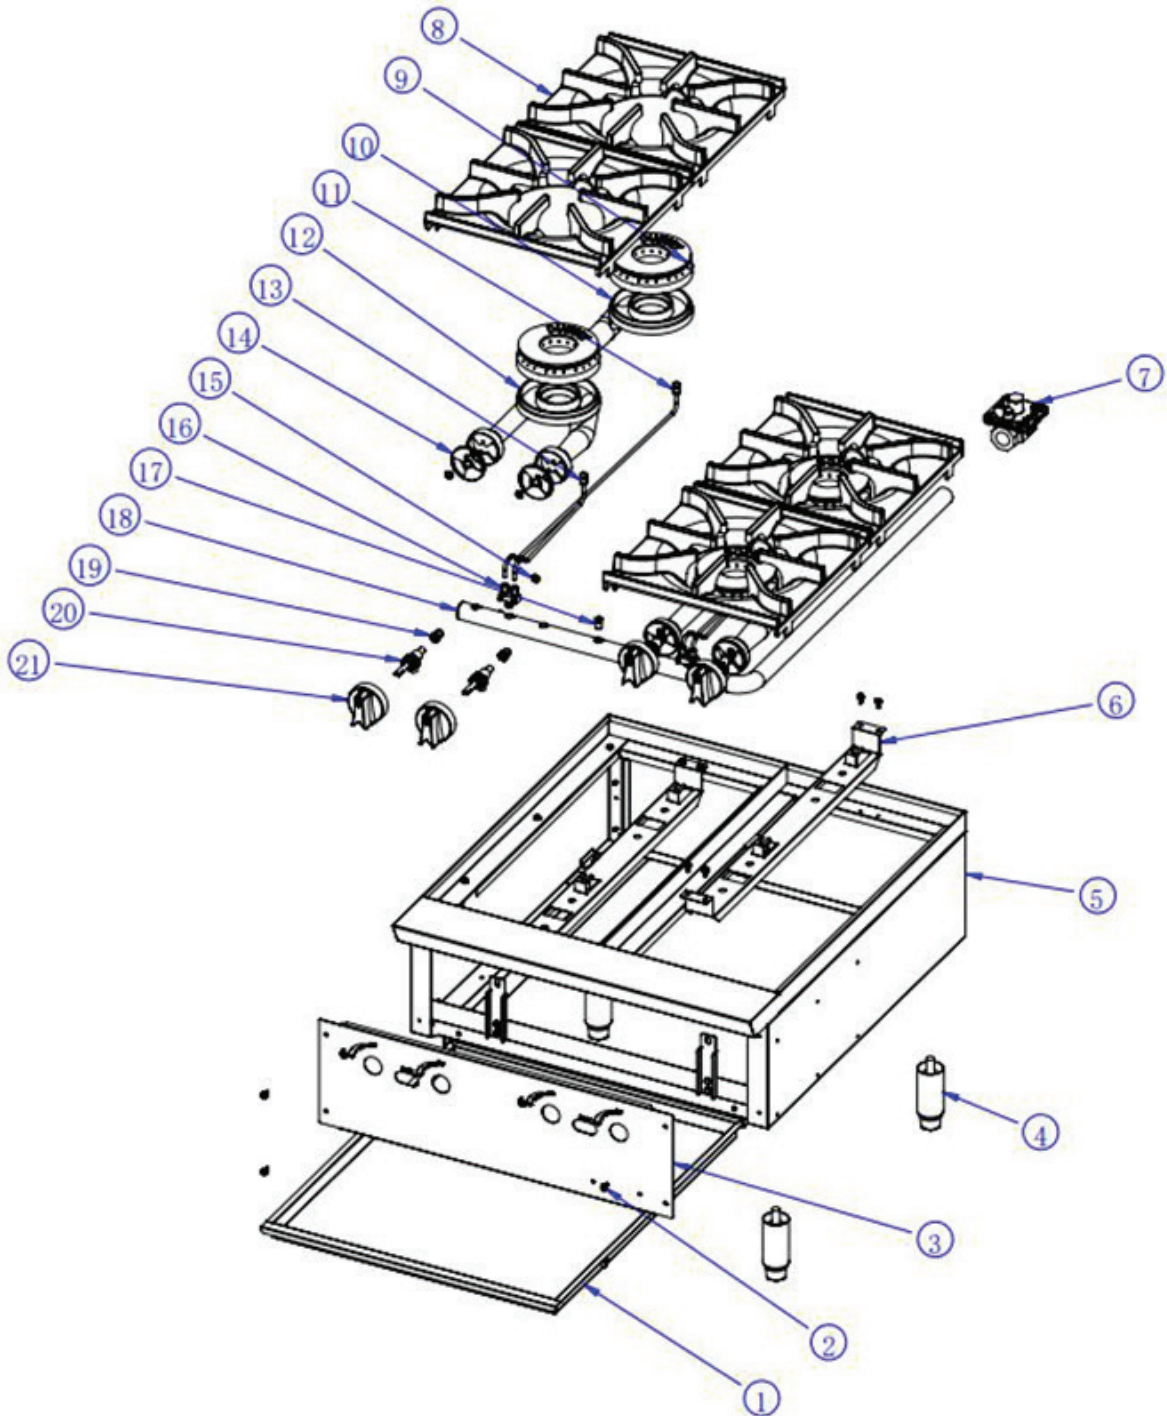

MGHPA12-PLA - 2 quemadores

MGHPA24-PLA - 4 quemadores

MGHPA36-PLA - 6 quemadores

MGHPA12-PLA Estufa Comercial de 2 Quemadores MGHPA24-PLA Estufa Comercial de 4 Quemadores MGHPA36-PLA Estufa Comercial de 6 Quemadores		
NO.	Number	Description
1	10.002.0002	Crumb Tray for DCHPA12
	10.004.0001	Crumb Tray 24" for DCHPA24
	10.004.0005	Crumb Tray 36" for DCHPA36
2	20.002.0001	Screws, 10#×1/2
3	10.002.0003	Face Plate for DCHPA12
	10.002.0005	Face Plate for DCHPA24
	10.002.0007	Face Plate for DCHPA36
4	18.001.0002	Adjustable Legs, 6"
5	10.002.0004	Outer cabinet for DCHPA12
	10.002.0006	Outer cabinet for DCHPA24
	10.002.0008	Outer cabinet for DCHPA36
6	10.002.0011	Burner Supports
7	15.003.0001	3/4" Regulator NG, RV48CL-66-0054
8	16.004.0002	Burner Grates 12
9	16.001.0002	Burner
10	16.001.0003	Long gas injector
11	17.016.0002	Rear Pilot Assembly
12	16.001.0004	Short gas injector
13	17.016.0001	Front Pilot Assembly
14	16.001.0012	Air Shutter
15	20.007.0001	Flange nut, M5

15	20.007.0001	Flange nut, M5
16	15.001.0011	Double Shut Off Valve, AP6-1
17	17.014.0015	Plugs 1/8NPT
18	17.013.0009	Manifold Assembly for DCHPA12
	17.013.0010	Manifold Assembly for DCHPA24
	17.013.0011	Manifold Assembly for DCHPA36
19	17.014.0004	Orifice NG, 40#
	17.014.0006	Orifice LP, 52#
20	15.001.0009	Gas Valve On-Off, A18-318
21	18.014.0001	Knobs