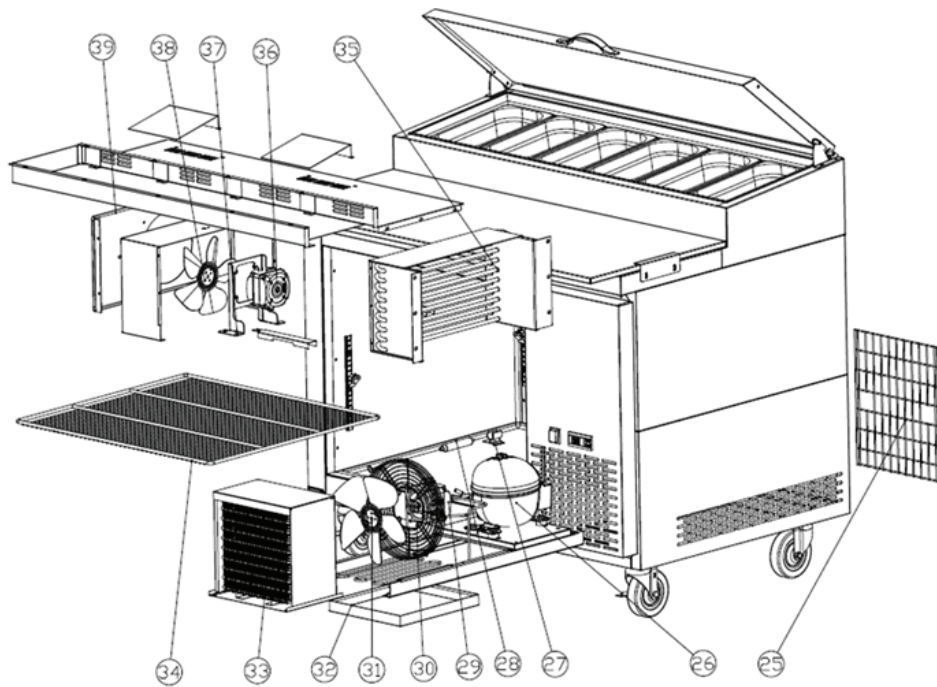

Más de 35 años acompañando tus negocios

 Av. Luperón no.5, Zona Industrial de Herrera
 Autopista de San Isidro, 1^{er} nivel Coral Mall. Santo Domingo Este

MGPP44-PLA

MGPP44-PLA Mesa de Preparacion de Pizza			
NO.	Number	Description	Photo
1	R4.02.10033	Hinge; S/S; Pan Cover Left Hinge; 85*18	
2	R4.12.40001	Handle; Locating Distance 128	
3	R7.01.40036	Pan Cover DPP44/DPP70/D PP90	
4	R3.01.40003	1/3 GN Pan with Lid; H150	
5	R4.02.10034	Hinge; S/S; Pan Cover Right Hinge; 85*18	