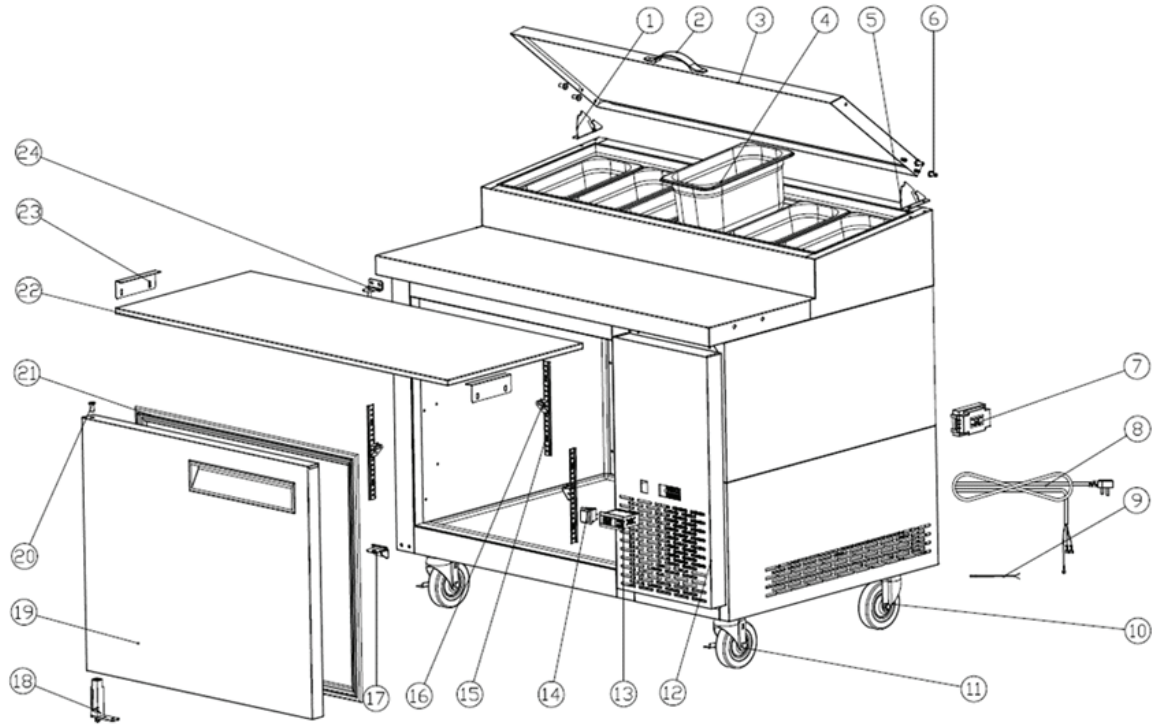

Más de 35 años acompañando tus negocios

 Av. Luperón no.5, Zona Industrial de Herrera
 Autopista de San Isidro, 1^{er} nivel Coral Mall. Santo Domingo Este

MGPP44-PLA

MGPP44-PLA Mesa de Preparacion de Pizza			
NO.	Number	Description	Photo
1	R4.02.10033	Hinge; S/S; Pan Cover Left Hinge; 85*18	
2	R4.12.40001	Handle; Locating Distance 128	
3	R7.01.40036	Pan Cover DPP44/DPP70/D PP90	
4	R3.01.40003	1/3 GN Pan with Lid; H150	
5	R4.02.10034	Hinge; S/S; Pan Cover Right Hinge; 85*18	