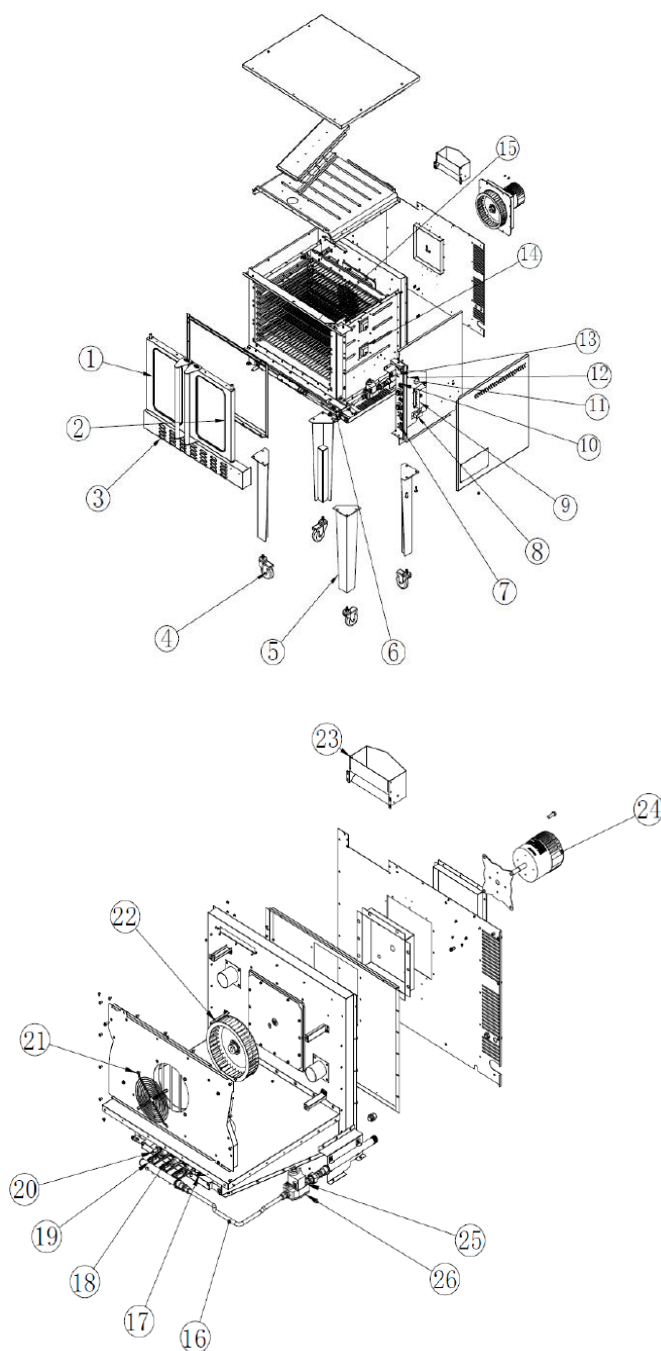

Modern Chef

La cocina perfecta

Un producto:

Calidad, servicio y garantía

Más de 35 años acompañando tus negocios

📍 Av. Luperón no.5, Zona Industrial de Herrera
📍 Autopista de San Isidro, 1er nivel Coral Mall. Santo Domingo Este

No.	Descripción
1	Conjunto de puerta izquierda
2	Conjunto de puerta derecha
3	Cubierta del quemador
4	Rueda giratoria
5	Pata
6	Interruptor de puerta
7	Interruptor
8	Transformador
9	Módulo de encendido
10	Controlador
11	Zumbador
12	Luz amarilla de calentamiento
13	Luz verde de encendido
14	Carcasa de lámpara interior
15	Estante
16	Colector del quemador
17	Encendedor
18	Quemador
19	Orificio para gas natural
20	Sensor de llama
21	Protector del ventilador y tornillo
22	Rueda del ventilador
23	Chimenea
24	Motor
25	Regulador de conversión de baja presión
	Regulador de conversión de baja presión
26	Valvula de gas
	Valvula de gas
*	Orificio LP #55
*	Lámpara halógena interior del horno
*	Lámpara halógena interior del horno
*	Perilla del temporizador o temperatura